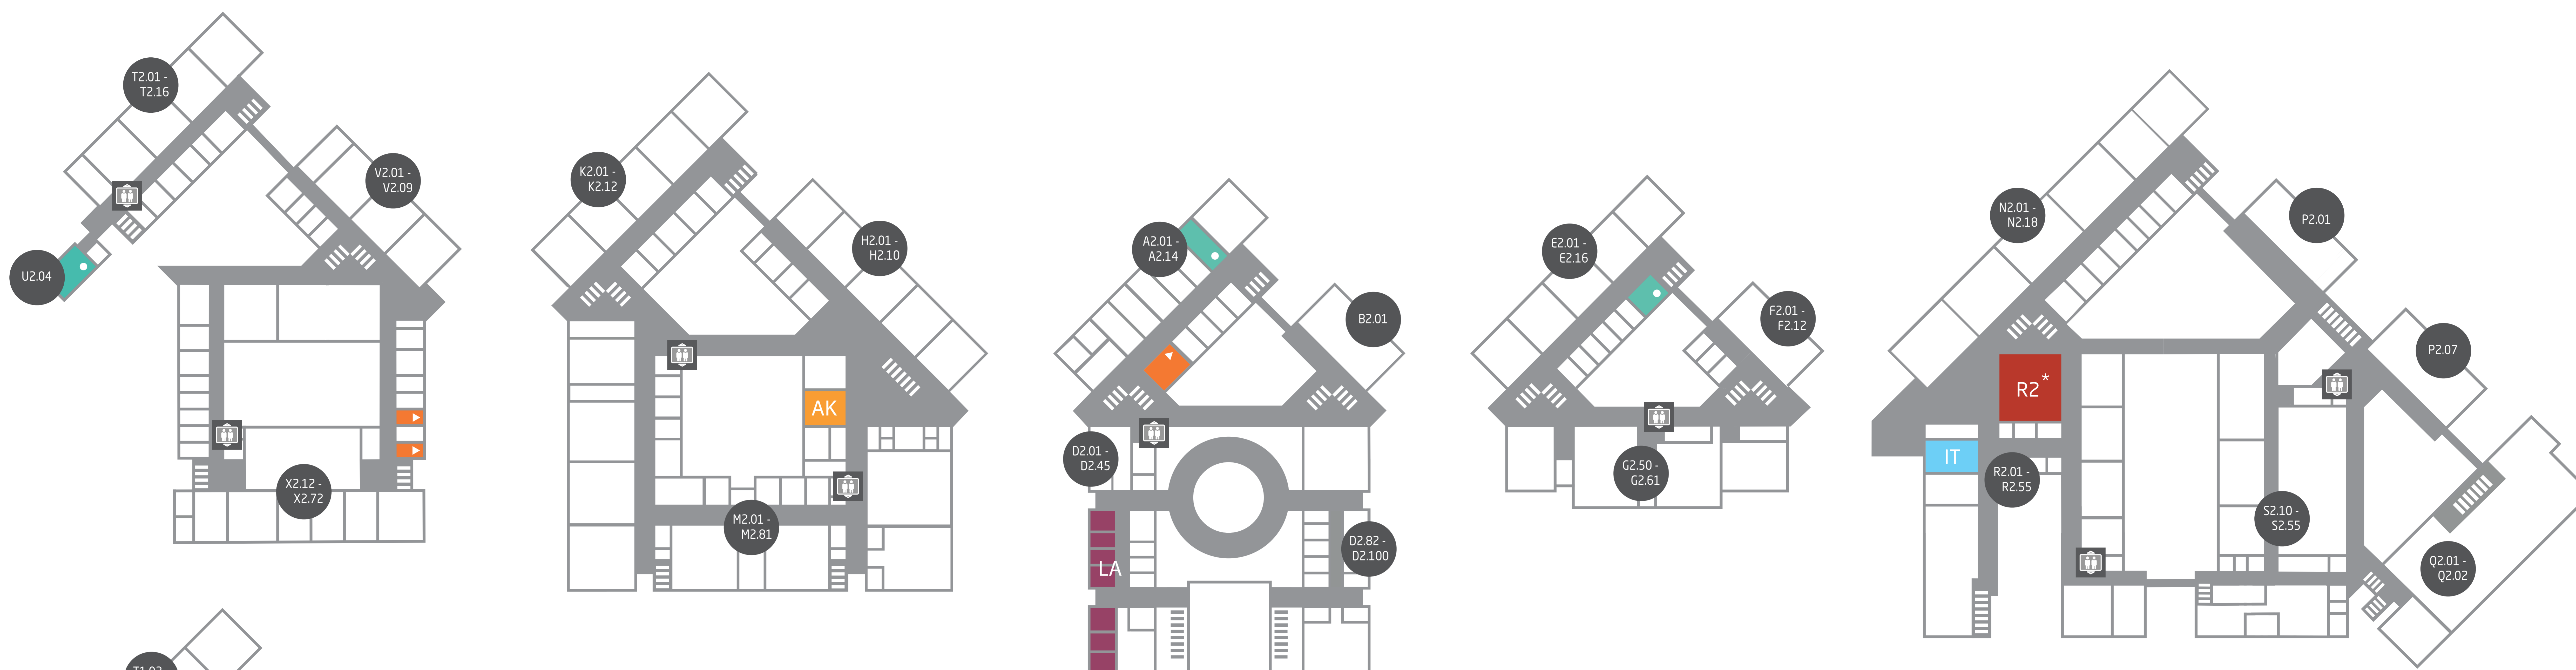

Oversigtskort, Ballerup Campus

1. sal

Stuen

- | | |
|-------------------------------------|-------------------------------------|
| AK Adgangskursus | IT AIT-helpdesk |
| ▶ Afdelingssekretariat | KU Kantineudsalg |
| * Auditorium | LA Ledelse og administration |
| BE Betjente / varemottagelse | MO Motionsrum |
| BI Bibliotek | • Mødelokale |
| BO Boghandel | SE Seminarrummet / D1.72 |
| CS Campus Service | SC Studieinformation / AUS |
| CY Cykelkælder | VK Verners Kælder |
| GL Glaskantinen / P1.06 | 🚪 Elevatorer |
| IN Innovationssupport | |

Parterre