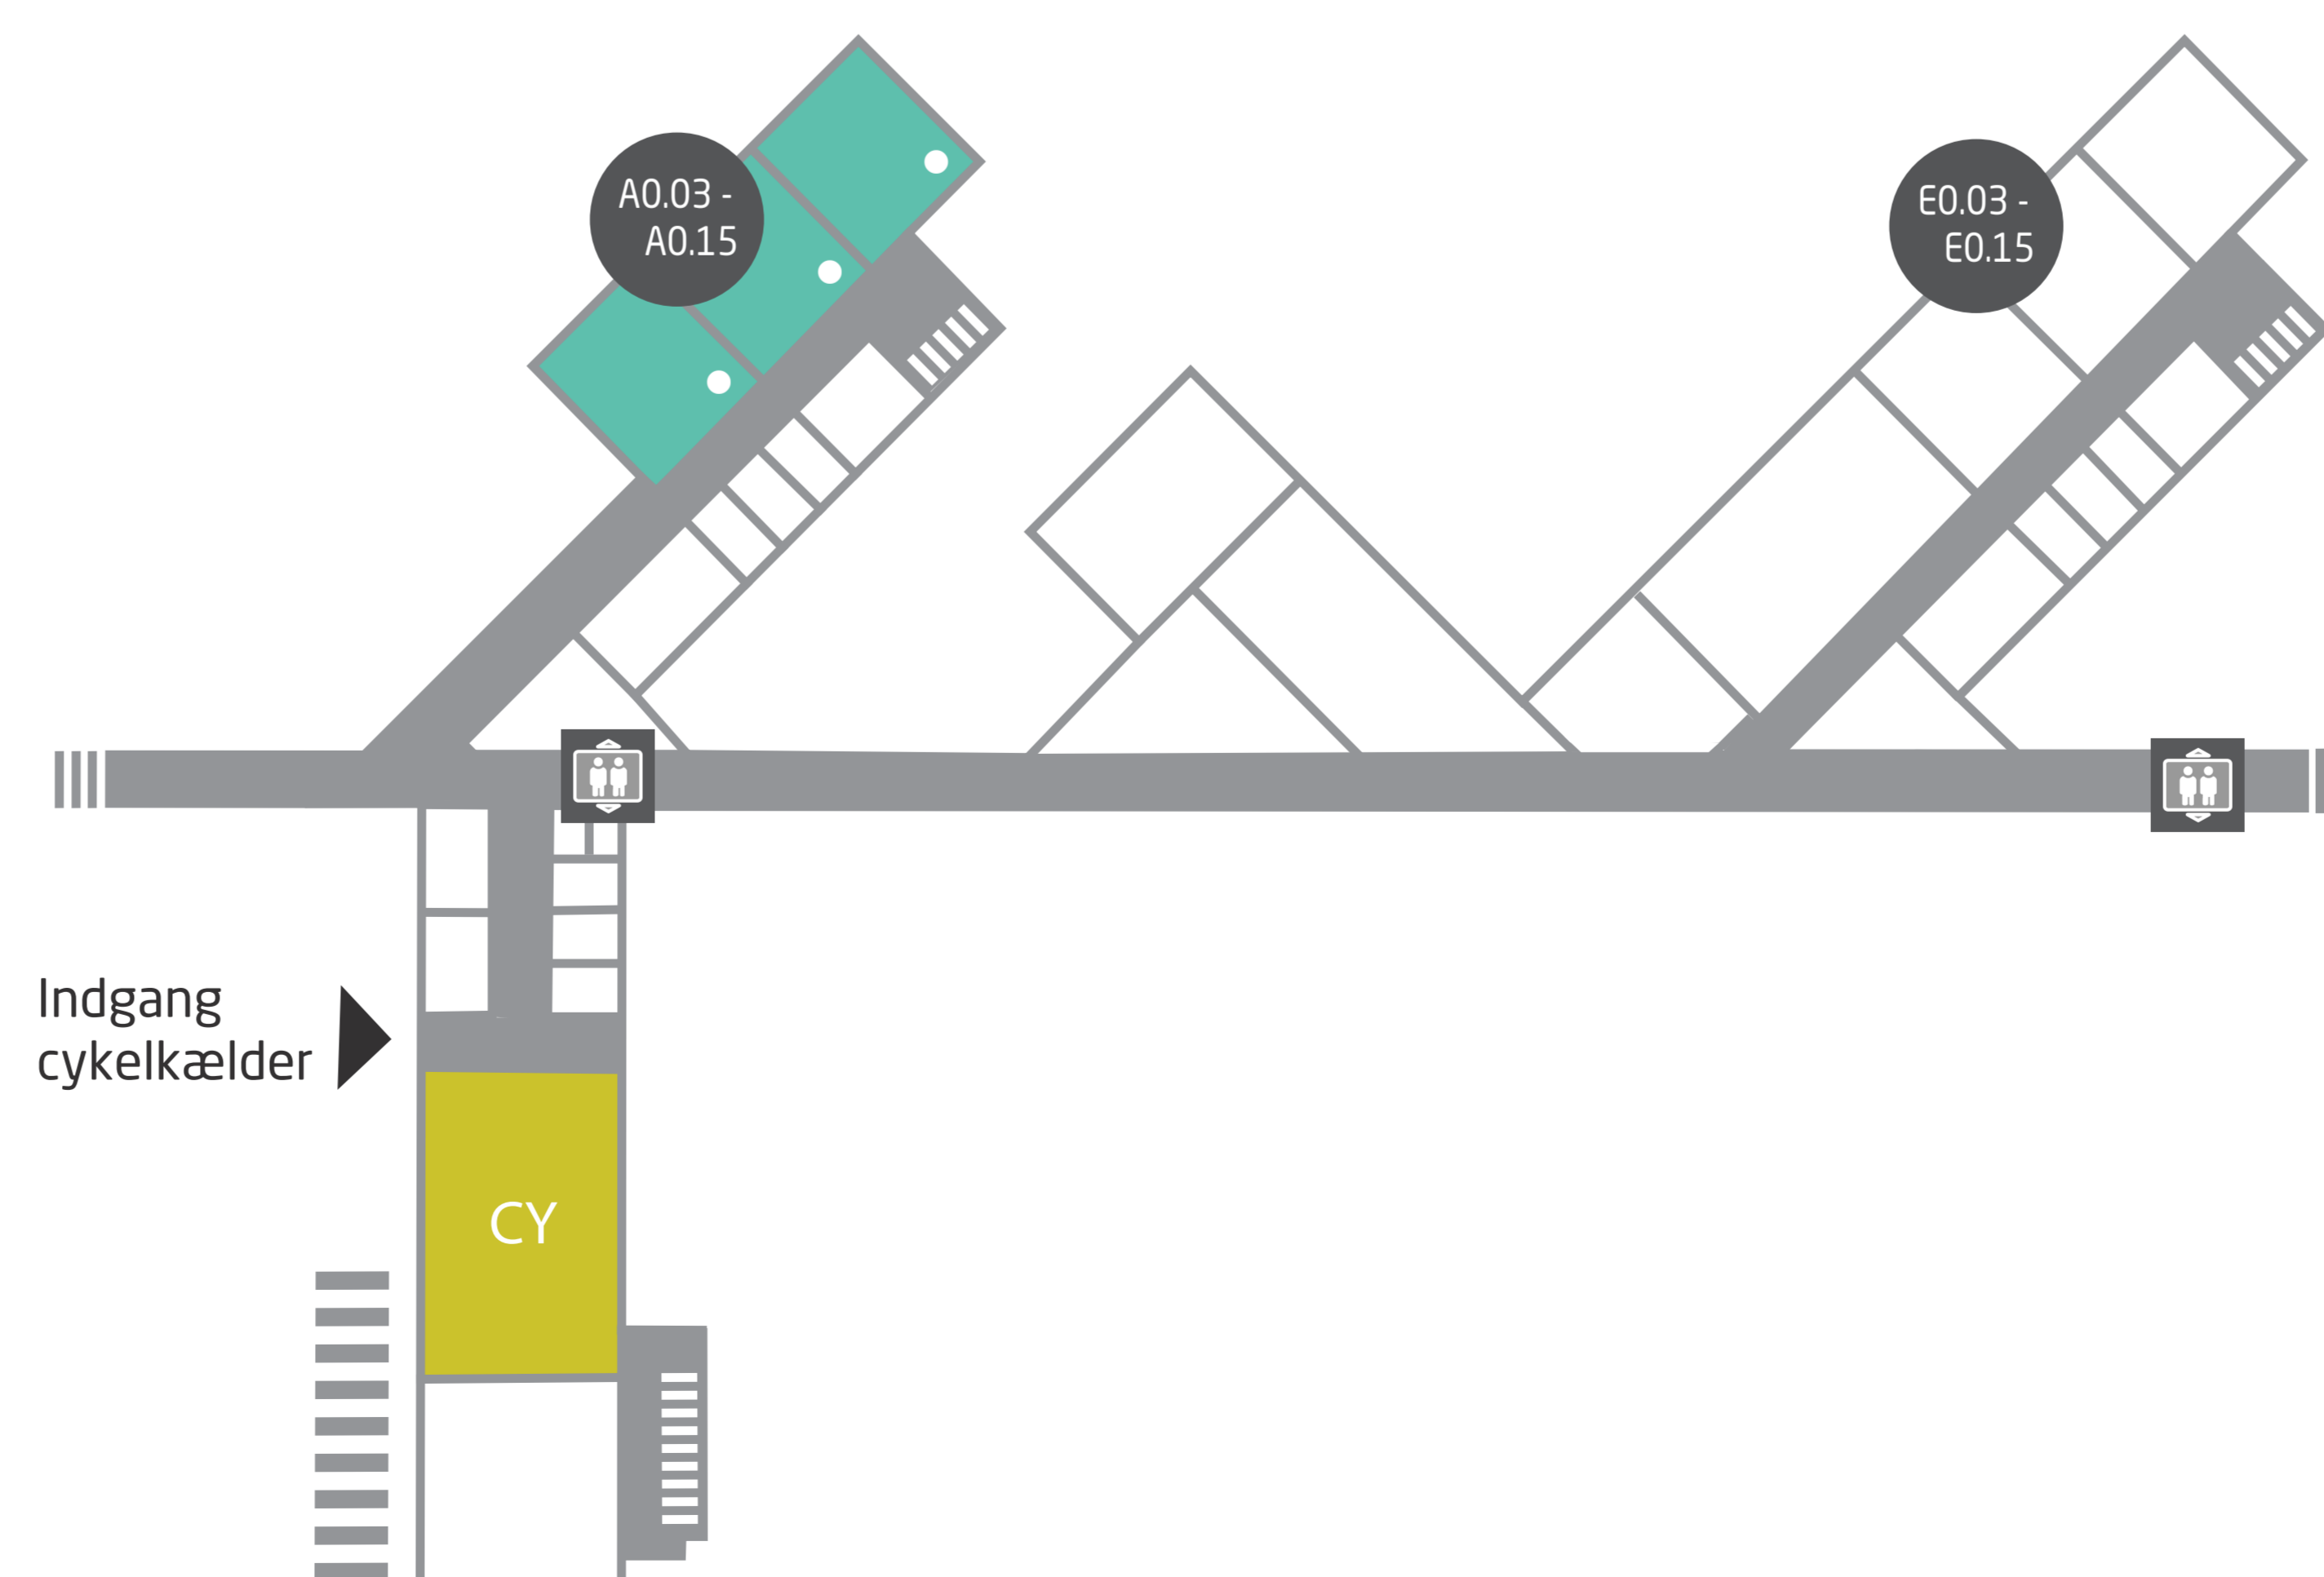

Oversigtskort, Ballerup Campus

1. sal

Stuen

- | | |
|-------------------------------------|-------------------------------------|
| AK Adgangskursus | IT AIT-helpdesk |
| ▶ Afdelingssekretariat | KU Kantineudsalg |
| * Auditorium | LA Ledelse og administration |
| BE Betjente / varemottagelse | MO Motionsrum |
| BI Bibliotek | • Mødelokale |
| BO Boghandel | SE Seminarrummet / D1.72 |
| CS Campus Service | SC Studieinformation / AUS |
| CY Cykelkælder | VK Verners Kælder |
| GL Glaskantinen / P1.06 | 🚪 Elevatorer |
| IN Innovationssupport | |

Parterre